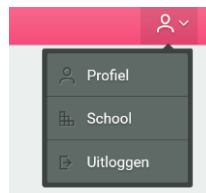

Adres wijzigen in ParnasSys

Stap 1: Log in. Dit kan via ouders.parnassys.net/

Stap 2: Klik rechts bovenaan op uw profiel.

Stap 3: Klik op 'Profiel'.

Stap 4: Klik op het potloodje om uw adresgegevens te wijzigen.